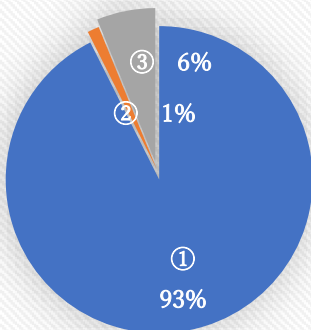

令和5年度 PTAアンケート集計結果をお知らせします

全校の保護者100名のうち、83名の方がご回答くださいました。記述にもたくさんのご意見をいただきました。このアンケート結果を受けて、来年度のPTA活動に反映させられるよう、PTA役員会で審議し、総会で提案したいと考えています。

1 専門部数について

2 各専門部の活動について <研修部>

①継続 ②必要ない ③どちらでもない

事業所見学

先輩保護者と語る会

保護者懇話会

<厚生部>

①継続 ②必要ない ③どちらでもない

親子チャレンジクラブ

清掃活動