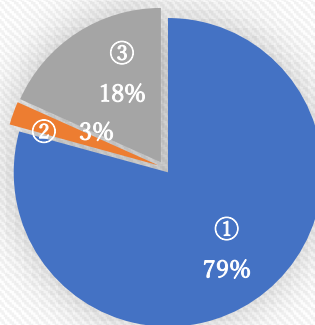

令和5年度 PTAアンケート集計結果をお知らせします

全校の保護者100名のうち、83名の方がご回答くださいました。記述にもたくさんのご意見をいただきました。このアンケート結果を受けて、来年度のPTA活動に反映させられるよう、PTA役員会で審議し、総会で提案したいと考えています。

1 専門部数について

2 各専門部の活動について <研修部>

①継続 ②必要ない ③どちらでもない

事業所見学

先輩保護者と語る会

保護者懇話会

<厚生部>

①継続 ②必要ない ③どちらでもない

親子チャレンジクラブ

清掃活動