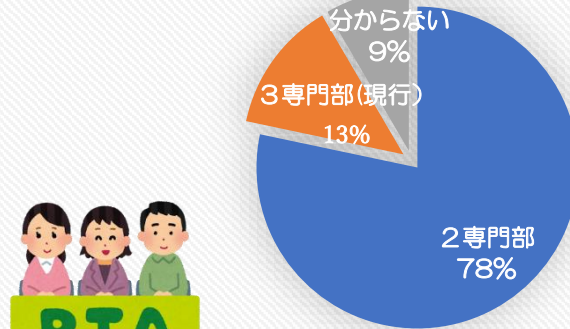

令和5年度 PTAアンケート集計結果をお知らせします

全校の保護者100名のうち、83名の方がご回答くださいました。記述にもたくさんのご意見をいただきました。このアンケート結果を受けて、来年度のPTA活動に反映させられるよう、PTA役員会で審議し、総会で提案したいと考えています。

1 専門部数について

2 各専門部の活動について <研修部>

①継続 ②必要ない ③どちらでもない

事業所見学

先輩保護者と語る会

保護者懇話会

<厚生部>

①継続 ②必要ない ③どちらでもない

親子チャレンジクラブ

清掃活動