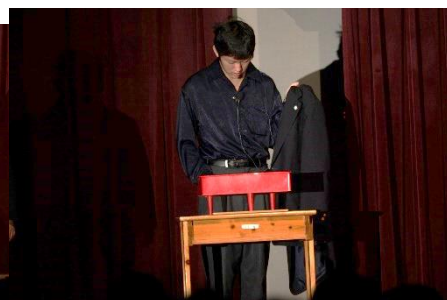

創立20周年記念学園祭

祝20周年 かがやく未来に 「はばたけみどりっこ」 in 学園祭

10月14日(土)に、創立20周年記念学園祭が行われました。久しぶりに家族の人数制限なく、また、同窓生や来賓の方をお招きして実施することができました。

午前のステージ発表では、高等部から始まり、小学部、中学部とそれぞれで積み重ねてきた練習の成果を発揮し、一人一人の児童生徒が「かがやく」姿を披露できました。午後の作業学習製品販売は、製品を買い求めるお客さんで、体育館がいっぱいになるほどの大盛況でした。久しぶりの中学部・高等部合同での販売に、生徒も張り切っていました。また、クロージングも復活し、個性豊かなパフォーマンスに盛り上がりました。大成功に終わった創立20周年記念学園祭でした。

<高等部 学年での発表・全員での合唱>

(1年)

(2年)

(3年)

(高等部全員で)

「風をうたおう」を全員で気持ちを
込めて合唱しました。

<小学部1~3年>

「やぎのがらがらどん」
がらがらどんとトロルの物語。
こわーいトロルとがらがらどんは仲
良くなれるかな?

<中・高作業学習製品販売> 時間ぎりぎりまで買い求めるお客さんで会場はいっぱいでした。

<クロージング>児童生徒実行委員会が中心となって企画・運営し、楽しい時間を過ごしました。
また、オーディションを見事通ったパフォーマンスで盛り上がりました。